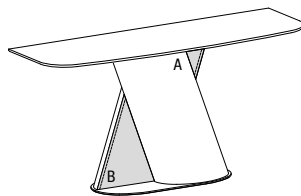

VENUS CONSOLLE

STANDARD FEATURES

- Hard wood frame upholstered in leather.
- Back lacquered glass top (black or white).
- Ceramic top available in customizing finishes.
- Marble top available in all customizing finishes.
- Metal inserts available in all customizing finishes.
- Top' support frame available only in matte black finish.
- Stitching CUC 503.

CARATTERISTICHE STANDARD

- Struttura in legno e multistrato rivestita in pelle.
- Ripiano in vetro retrolaccato (nero o bianco).
- Ripiano in ceramica disponibile in tutte le finiture.
- Ripiano in marmo disponibile in tutte le finiture.
- Inserti in metallo disponibili in tutte le finiture.
- Telaio di supporto ripiano disponibile esclusivamente nella finitura nero opaco.
- Cucitura CUC 503.

NOTES

- Dimensions: the first figure shows sizes in centimeters, the second in inches.
- Please advise covers for A and B.
- The consolle must be fixed to the wall.

NOTE

- Dimensioni: la prima cifra indica i centimetri, la seconda cifra indica i pollici.
- Si prega di specificare i rivestimenti A e B.
- La consolle deve essere fissata a muro.

CONSOLLE

K075B
130X50XH.75 / 51X20XH.30"