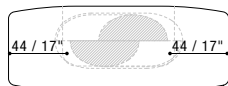

## NOTES

- Dimensions: the first figure shows sizes in centimeters, the second in inches.
- Please advise covers for A and B.
- The consolle must be fixed to the wall.

## NOTE

- Dimensioni: la prima cifra indica i centimetri, la seconda cifra indica i pollici.
- Si prega di specificare i rivestimenti A e B.
- La consolle deve essere fissata a muro.

## CONSOLLE

**K075B**  
130X50XH.75 / 51X20XH.30"

**K076B**  
150X50XH.75 / 59X20XH.30"

**K077B**  
200X50XH.75 / 79X20XH.30"

**K085B**  
130X50XH.75 / 51X20XH.30"

**K086B**  
150X50XH.75 / 59X20XH.30"

**K087B**  
200X50XH.75 / 79X20XH.30"