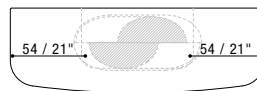

## NOTES

- Dimensions: the first figure shows sizes in centimeters, the second in inches.
- Please advise covers for A and B.
- The consolle must be fixed to the wall.

## NOTE

- Dimensioni: la prima cifra indica i centimetri, la seconda cifra indica i pollici.
- Si prega di specificare i rivestimenti A e B.
- La consolle deve essere fissata a muro.

## CONSOLLE

**K075B**  
130X50XH.75 / 51X20XH.30"

**K076B**  
150X50XH.75 / 59X20XH.30"

**K077B**  
200X50XH.75 / 79X20XH.30"

**K085B**  
130X50XH.75 / 51X20XH.30"

**K086B**  
150X50XH.75 / 59X20XH.30"

**K087B**  
200X50XH.75 / 79X20XH.30"