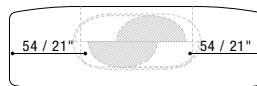

## NOTES

- Dimensions: the first figure shows sizes in centimeters, the second in inches.
- Please advise covers for A and B.
- The consolle must be fixed to the wall.

## NOTE

- Dimensioni: la prima cifra indica i centimetri, la seconda cifra indica i pollici.
- Si prega di specificare i rivestimenti A e B.
- La consolle deve essere fissata a muro.

## CONSOLLE

**K075B**  
130X50XH.75 / 51X20XH.30"

**K076B**  
150X50XH.75 / 59X20XH.30"

**K077B**  
200X50XH.75 / 79X20XH.30"

**K085B**  
130X50XH.75 / 51X20XH.30"

**K086B**  
150X50XH.75 / 59X20XH.30"

**K087B**  
200X50XH.75 / 79X20XH.30"