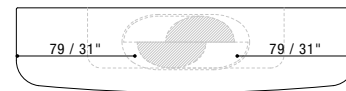

## NOTES

- Dimensions: the first figure shows sizes in centimeters, the second in inches.
- Please advise covers for A and B.
- The consolle must be fixed to the wall.

## NOTE

- Dimensioni: la prima cifra indica i centimetri, la seconda cifra indica i pollici.
- Si prega di specificare i rivestimenti A e B.
- La consolle deve essere fissata a muro.

## CONSOLLE

**K075B**  
130X50XH.75 / 51X20XH.30"

**K076B**  
150X50XH.75 / 59X20XH.30"

**K077B**  
200X50XH.75 / 79X20XH.30"

**K085B**  
130X50XH.75 / 51X20XH.30"

**K086B**  
150X50XH.75 / 59X20XH.30"

**K087B**  
200X50XH.75 / 79X20XH.30"